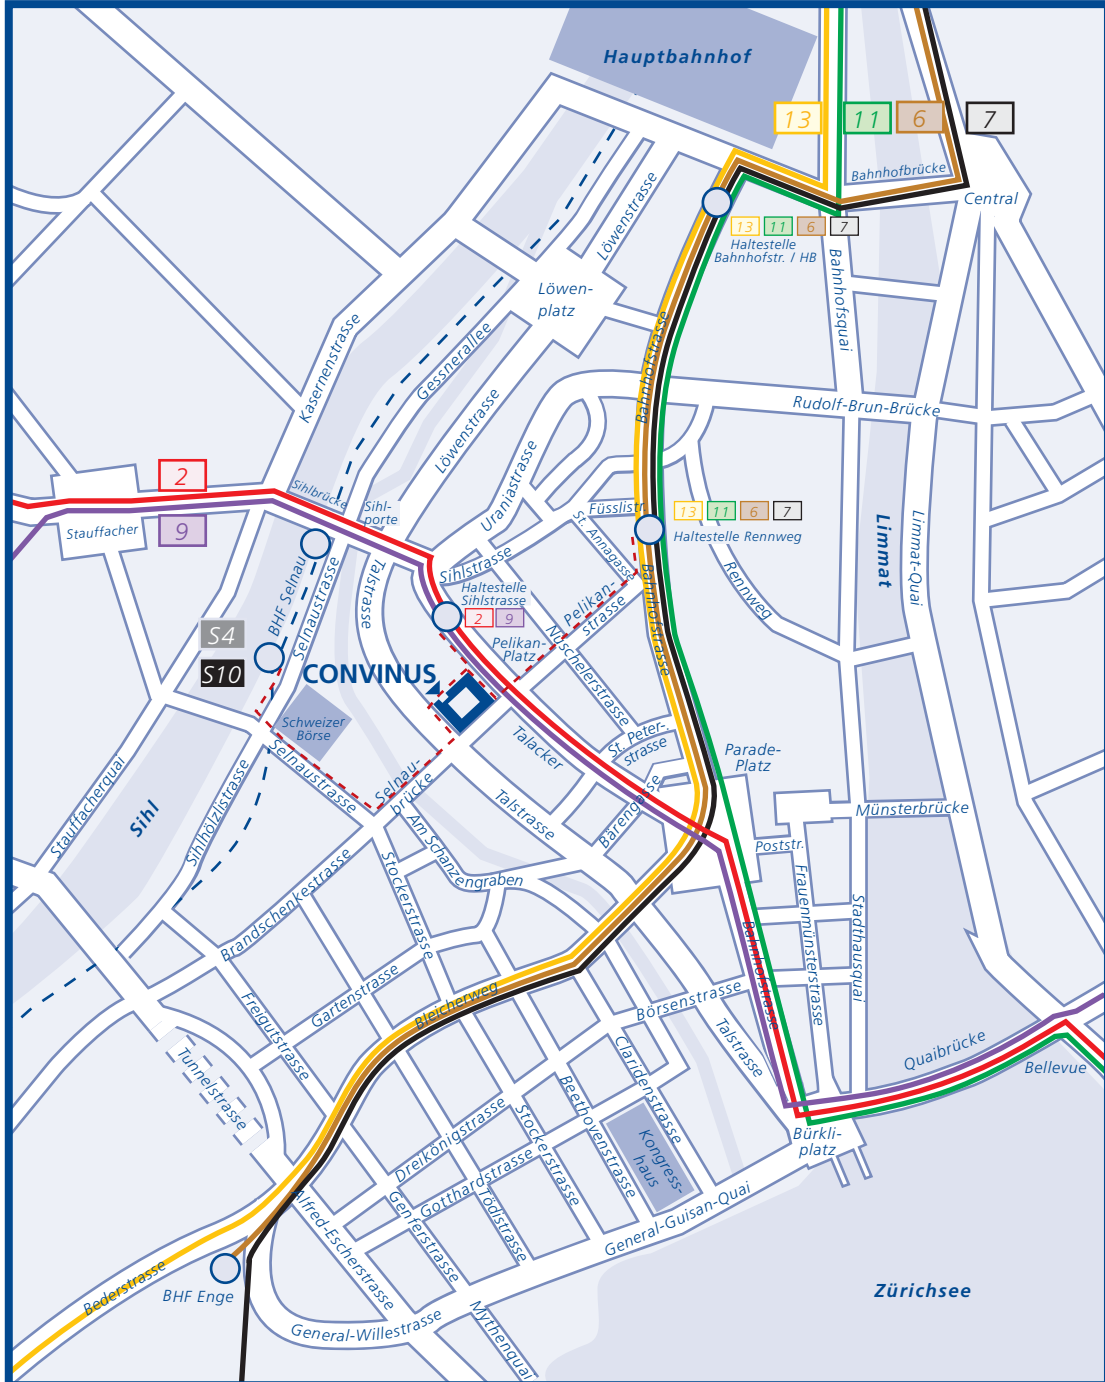

CONVINUS

International Employment Solutions

LAGEPLAN

(Anreise mit den öffentlichen Verkehrsmitteln)

--- Fussweg zu CONVINUS (1-5 Minuten)

CONVINUS

International Employment Solutions

Talstrasse 70 · CH-8001 Zurich