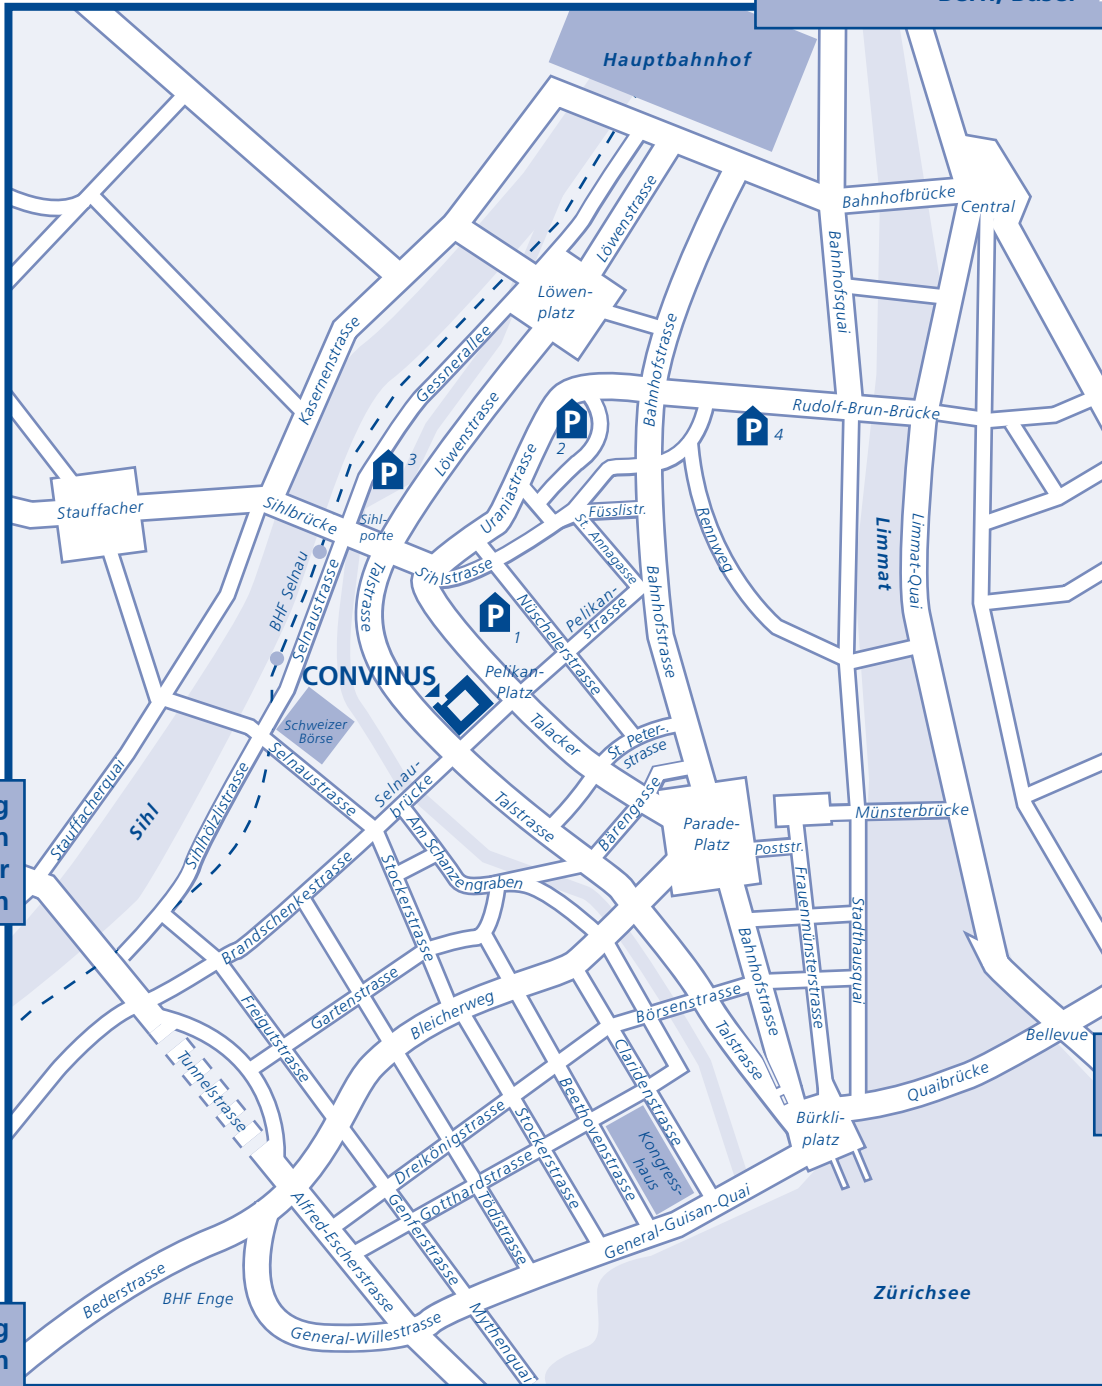

CONVINUS

International Employment Solutions

LAGEPLAN

(Anreise per Auto)

A1 Kloten Winterthur
St. Gallen, Konstanz (D)
Bern, Basel

A3 Zug
Luzern
Chur
Liechtenstein

A3 Zug
Luzern
Chur
Liechtenstein

Küsnacht
Rapperswil